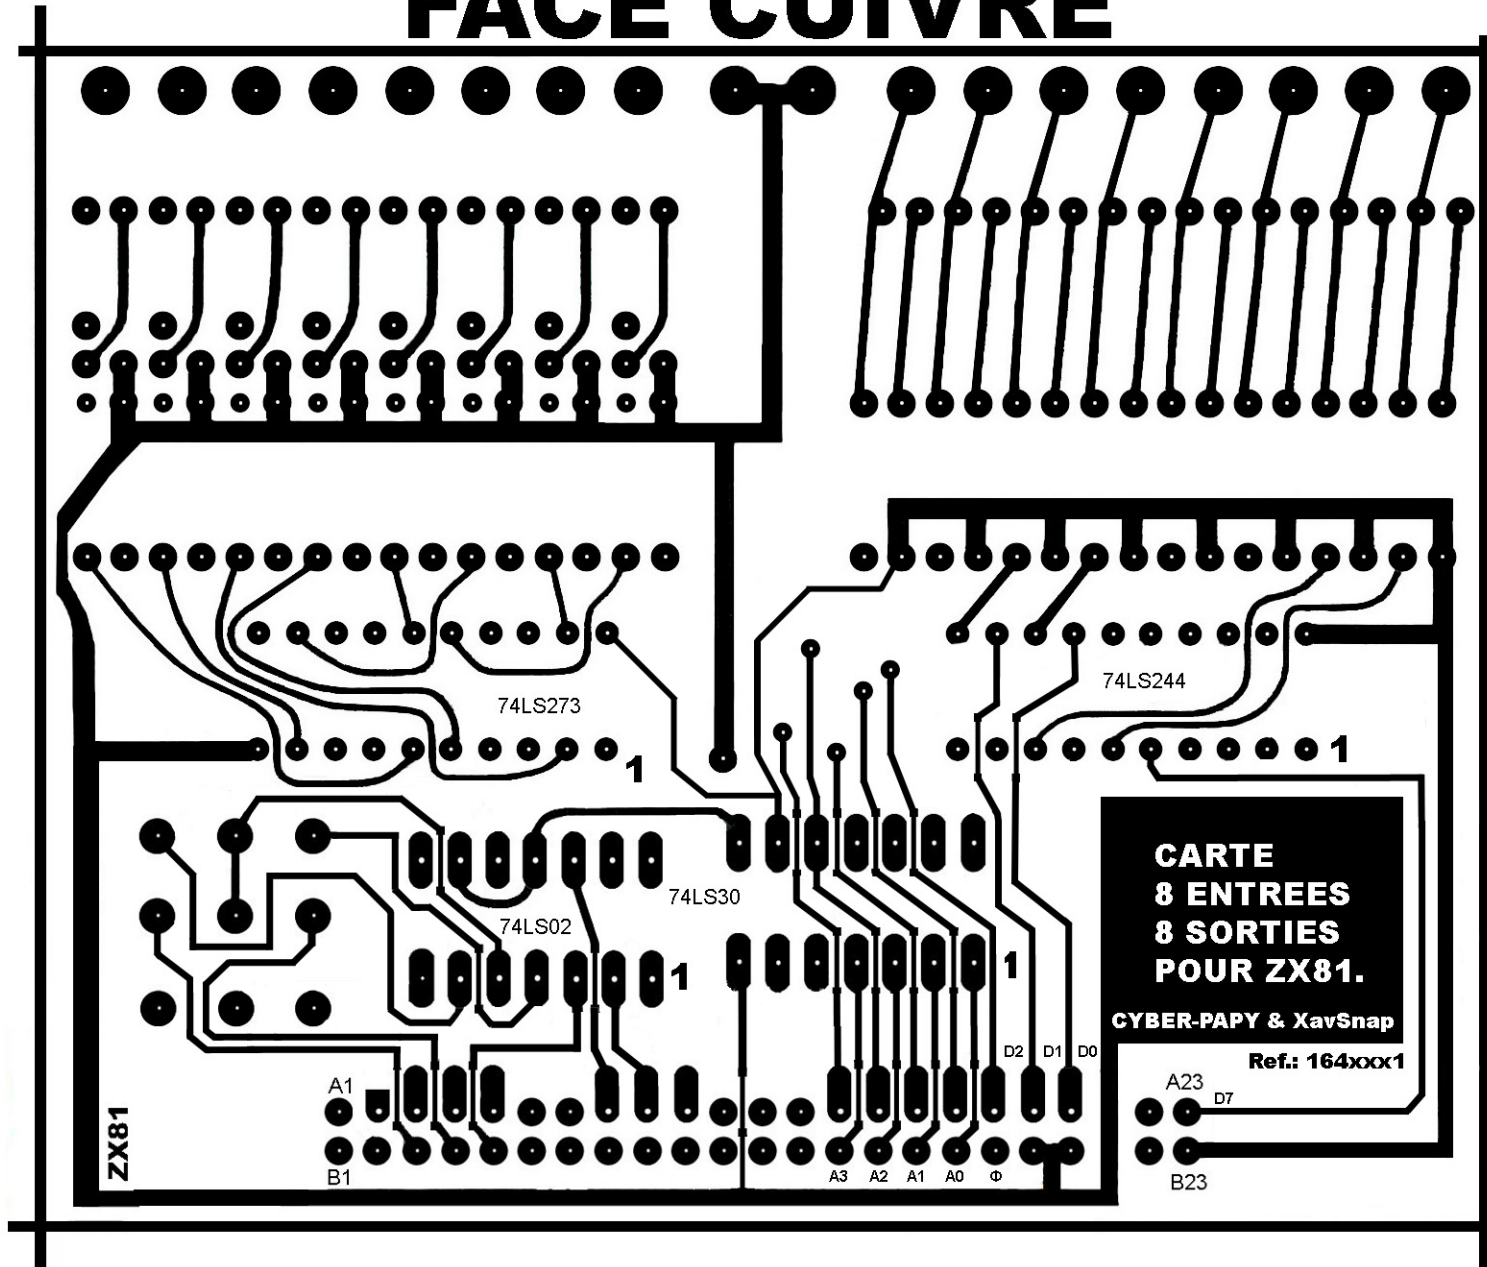

Reset

D4

D7

FACE CUIVRE

FACE COMPOSANTS

8 ENTRES-8 SORTIES POUR ZX81 DE CYBER-PAPY POUR MAGECO ELECTRONICS.

FACE CUIVRE

FACE COMPOSANTS

8 ENTREES-8 SORTIES POUR ZX81 DE CYBER-PAPY POUR MAGECO ELECTRONICS.