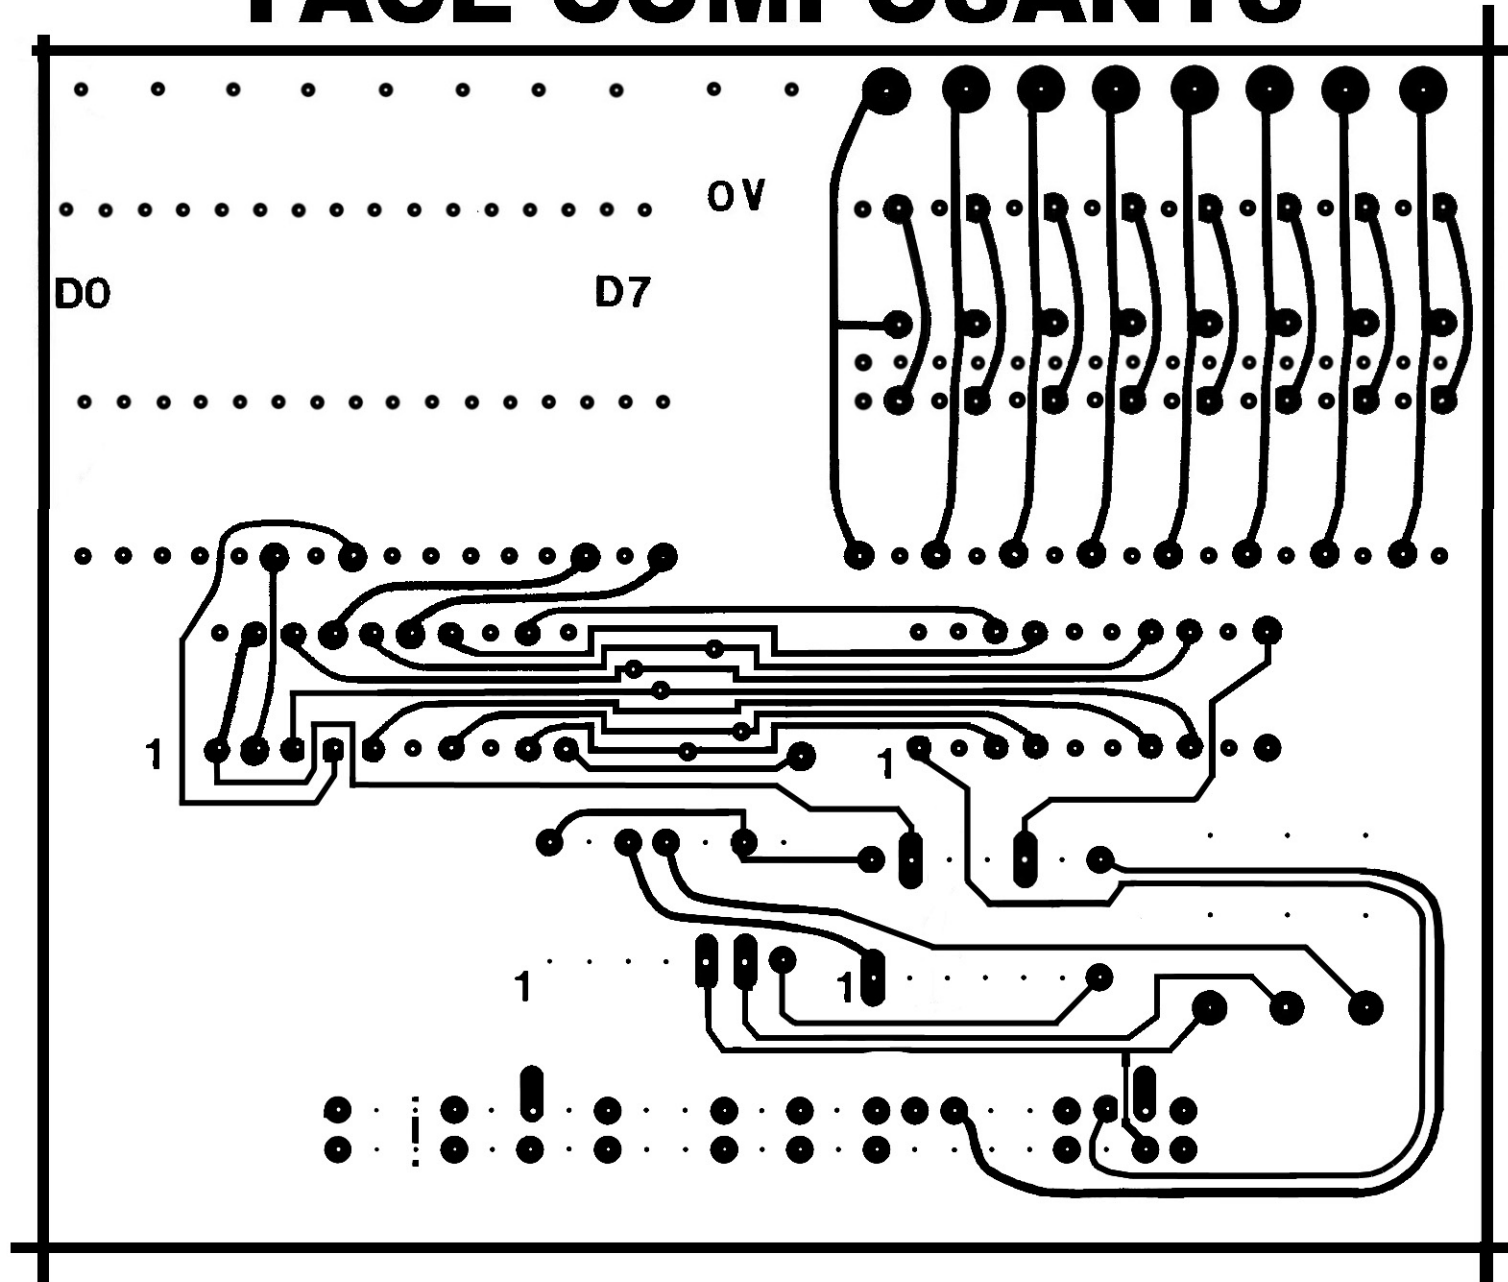

Reset

D4

D7

FACE CUIVRE

FACE COMPOSANTS

8 ENTRES-8 SORTIES POUR ZX81 DE CYBER-PAPY POUR MAGECO ELECTRONICS.

FACE CUIVRE

FACE COMPOSANTS

8 ENTREES-8 SORTIES POUR ZX81 DE CYBER-PAPY POUR MAGECO ELECTRONICS.