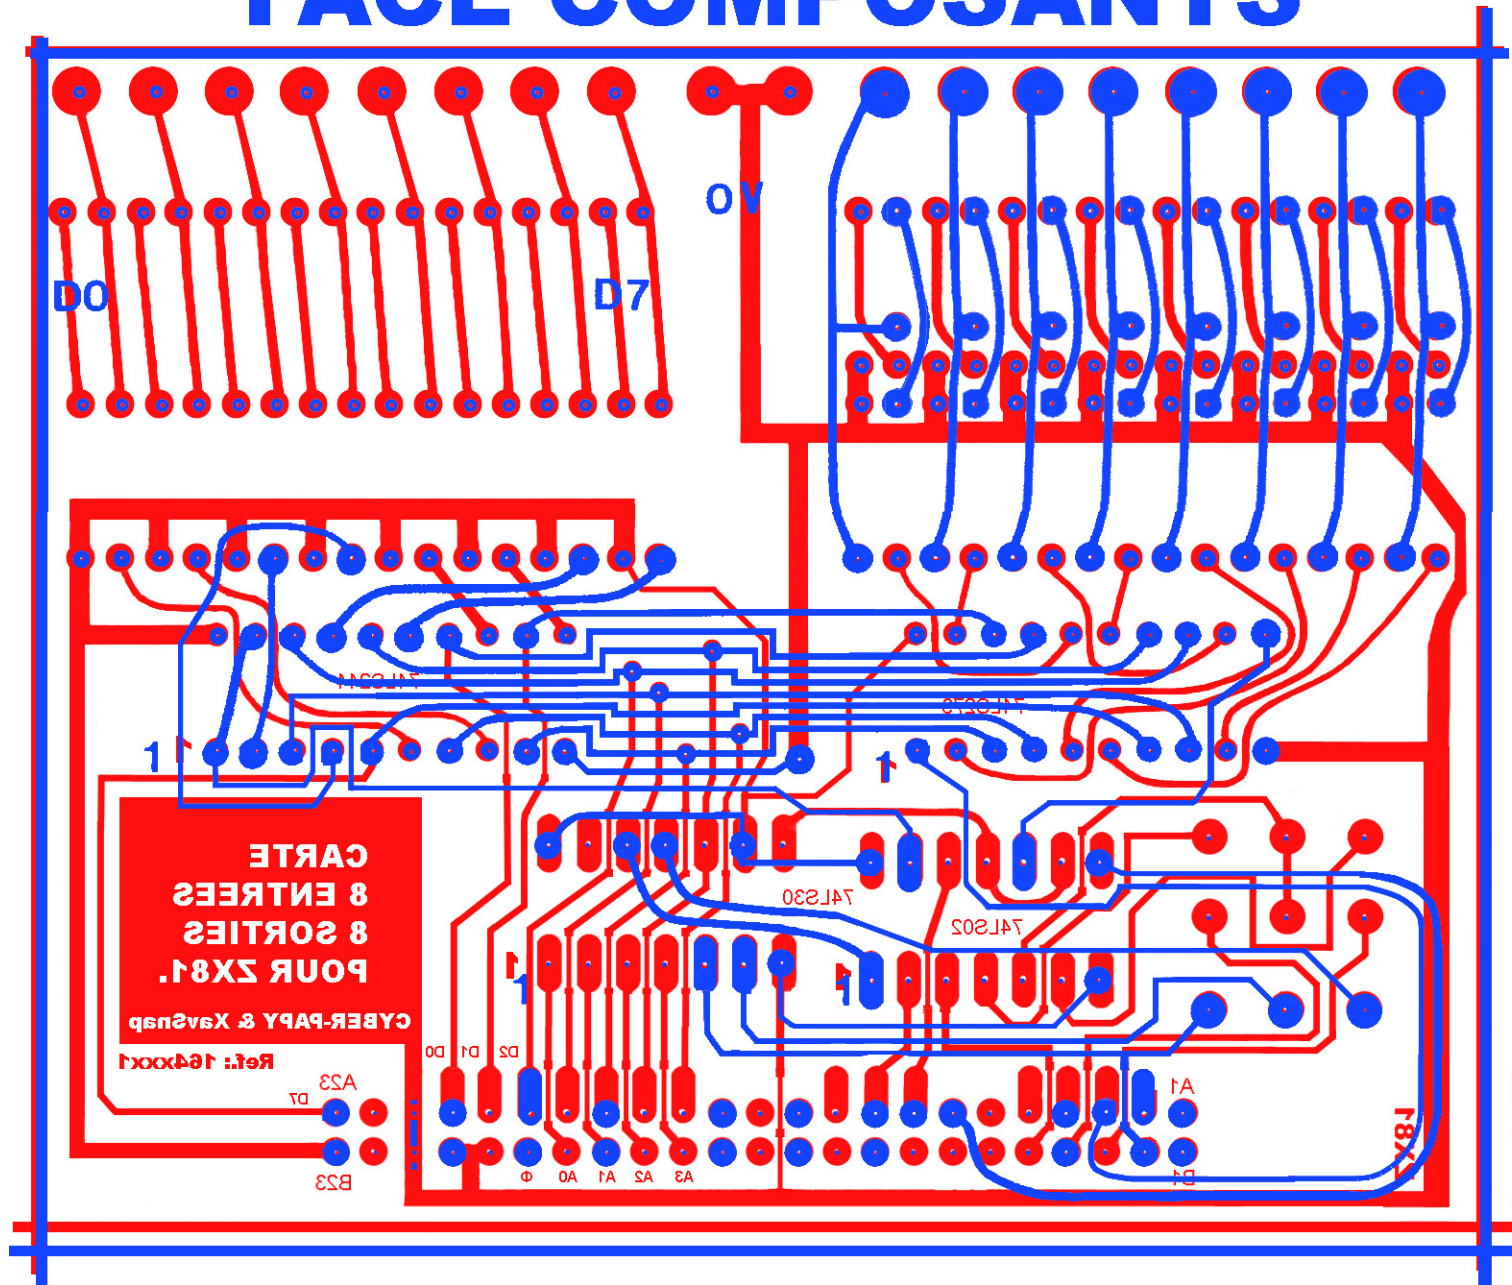

Reset

D4

D7

FACE CUIVRE

FACE COMPOSANTS

8 ENTRES-8 SORTIES POUR ZX81 DE CYBER-PAPY POUR MAGECO ELECTRONICS.

FACE CUIVRE

FACE COMPOSANTS

8 ENTREES-8 SORTIES POUR ZX81 DE CYBER-PAPY POUR MAGECO ELECTRONICS.